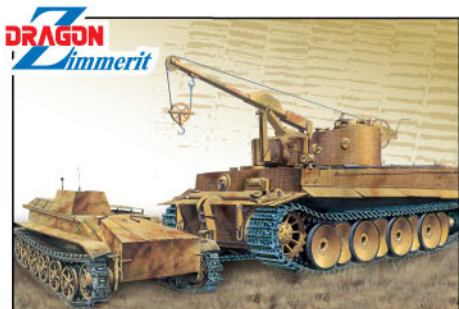

6865 "BERGEPANZER TIGER I" mit BORGWARD IV Ausf.A HEAVY DEMOLITION CHARGE VEHICLE