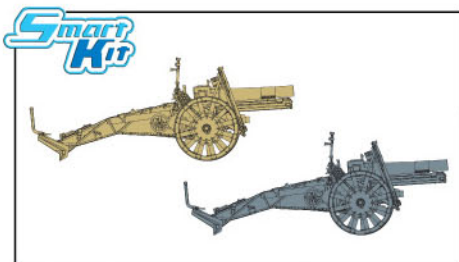

Premium EDITION

6425 Sd.Kfz. 250/8 w/7.5cm K.51 L/24

Premium EDITION

6427 Sd.Kfz. 250/1 "NEU"

DRAGON Zimmerit

6428 Sd.Kfz. 171 PANTHER D w/ZIMMERIT

6429 Sd.Kfz. 138/1 GESCHÜTZWAGEN 38 M für s.I.G. 33/2

Smart Kit