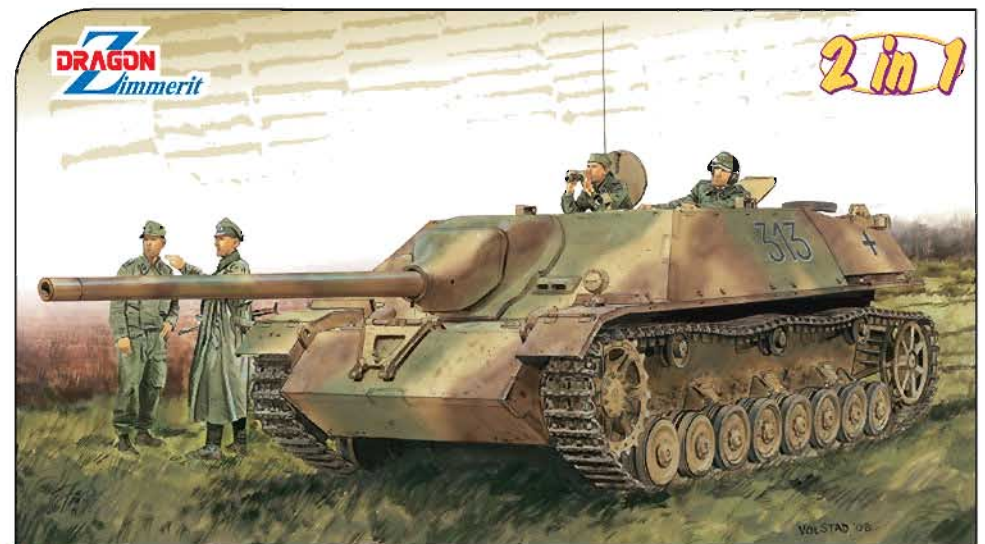

6498 JAGDPANZER IV L70(V) w/ZIMMERIT