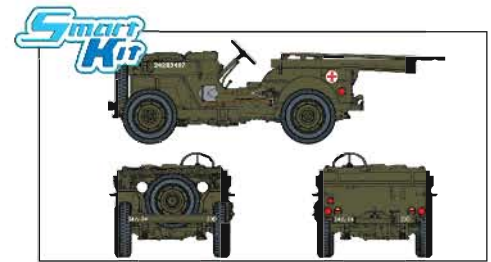

6818 StuG.III Ausf.E NEO SMART KIT

6831 WITTMANN'S ACE TIGER CREW

6832 1/4-TON 4x4 AMBULANCE TRUCK

6829 8.8cm FlaK 36 auf Pz.Kpfw.IV Ausf.H

6838 SOVIET SU-76i SELF-PROPELLED GUN

6839 IJN SPECIAL TYPE 4 "KA-TSU"
AMPHIBIOUS TRACKED VEHICLE