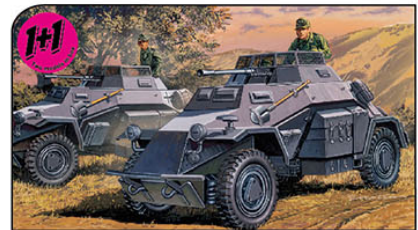

7535 3.7cm FlaK 43 FLAKPANZER IV "OSTWIND"

7690 IDF APC NAGMASHOT

7279 Pz.Kpfw.IV Ausf.H MID PRODUCTION

7370 TIGER I (INITIAL PRODUCTION) s.Pz.Abt.502 (LENINGRAD 1942)

7393 Sd.Kfz.222 LEICHTE PANZERSPÄHWAGEN