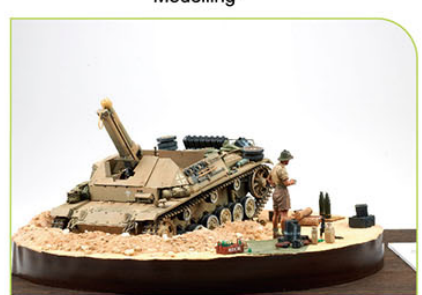

**6850** "BERGEPANZER TIGER I", DEMOLITION CHARGE LAYER w/ZIMMERIT

**Modeler** Hiroyuki Murakami  
Photo courtesy of 'Armour Modelling'

**6853** Pz.Bef.Wg.III Ausf.K

**6860** StuG.III Ausf.A. MICHAEL WITTMANN, LAH DIVISION (BARBAROSSA 1941)