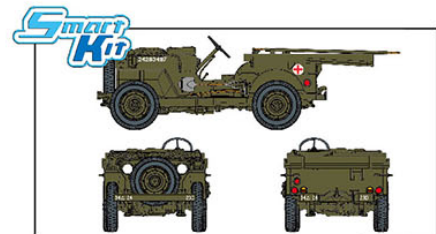

**6818** StuG.III Ausf.E NEO SMART KIT

**6831** WITTMANN'S ACE TIGER CREW

**6832** 1/4-TON 4x4 AMBULANCE TRUCK

**6829** 8.8cm FlaK 36 auf Pz.Kpfw.IV Ausf.H

**Modeler** Kyohei Yoshimoto  
Photo courtesy of 'Armour Modelling'