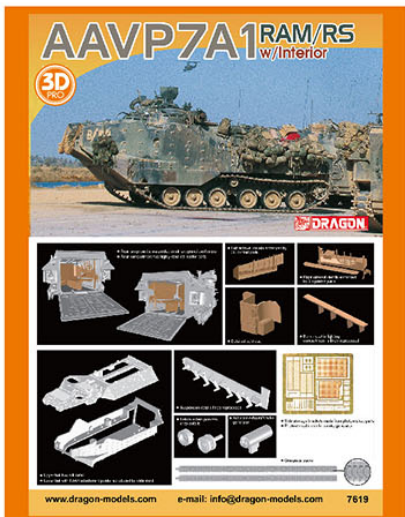

7619 AAVP7A1 RAM/RS w/INTERIOR