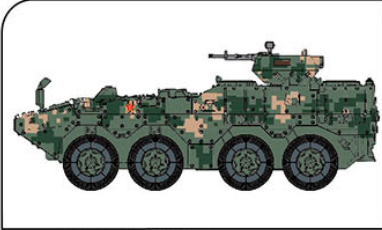

## GTK Boxer A2

1/72 ARMOR neo PRO

www.dragon-models.com e-mail: info@dragon-models.com 7680

7680 GTK BOXER A2

7682 PLA ZBL-09 IFV

7683 PLA ZTL-11 MGS

7684 PLA ZSL-10 APC

7685 M1134 STRYKER ATGM