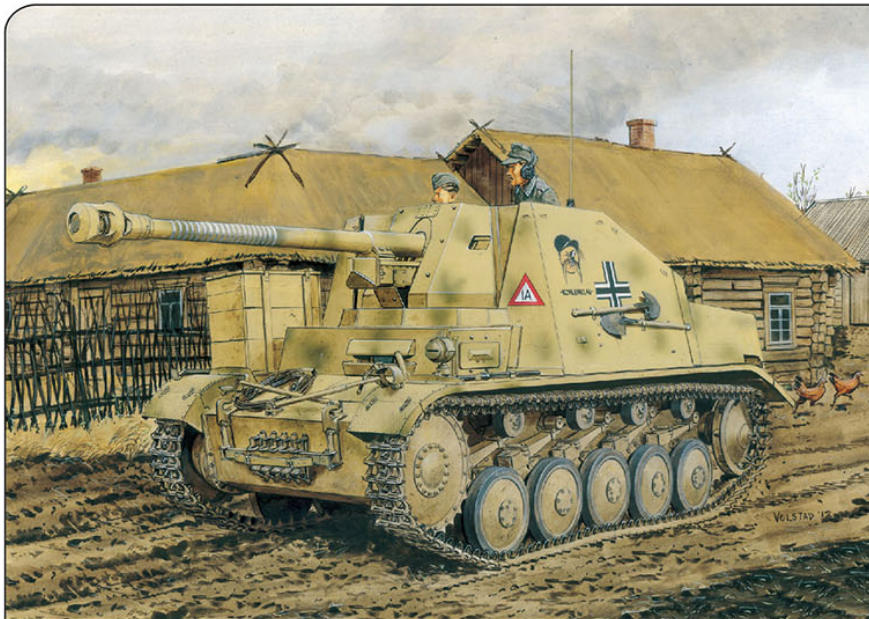

6423 Sd.Kfz.131 PANZERJÄGER II für PaK40/2 "MARDER II" (MID PRODUCTION)

Smart Kit