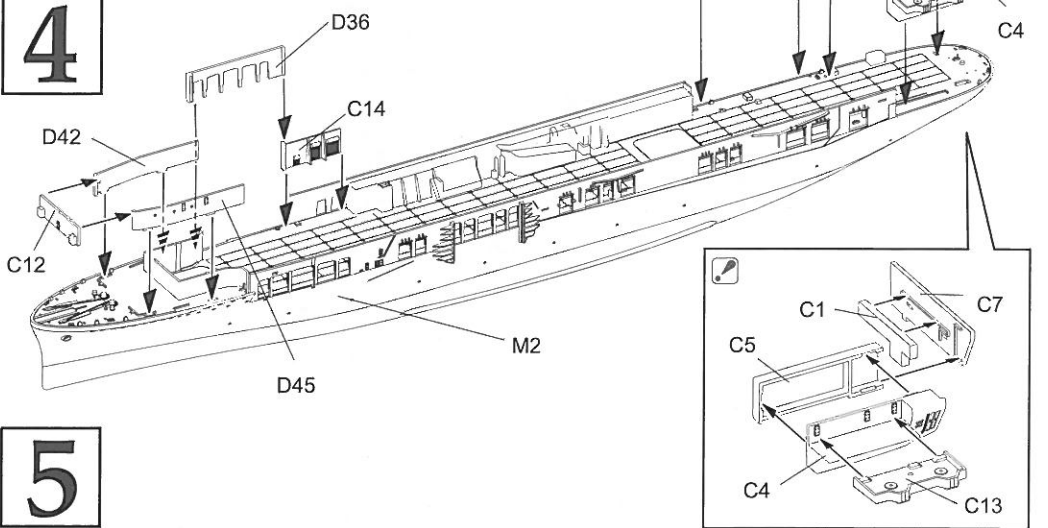

1:700 SCALE MODERN SEA POWER SERIES

U.S.S. HORNET CV-12 1945

KIT NO:7085

A **B**

C **D** **R**

Kx2 **E** **M** **L** **dx3**

bx3 **G** **F** **J** **MA (Photo-etched Parts)** **Nx2** **M1** **M2**

Parts not for use
Teile werden nicht verwendet
Pieces a ne pas utiliser
Parti non utilizzati
部品の使用しない

3

4

5

6

7

8

9

10