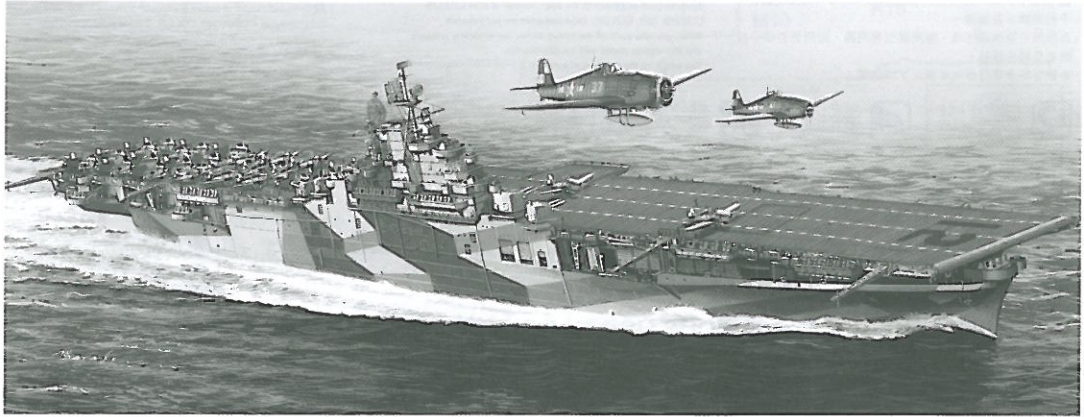

1:700 SCALE MODERN SEA POWER SERIES

U.S.S. HORNET CV-12 1945

KIT NO:7085

A **B**

C **D** **R**

Kx2 **E** **M** **L** **dx3**

bx3 **G** **F** **J** **MA (Photo-etched Parts)** **Nx2** **M1** **M2**

Parts not for use
Teile werden nicht verwendet
Pieces a ne pas utiliser
Parti non utilizzati
部品の使用しない