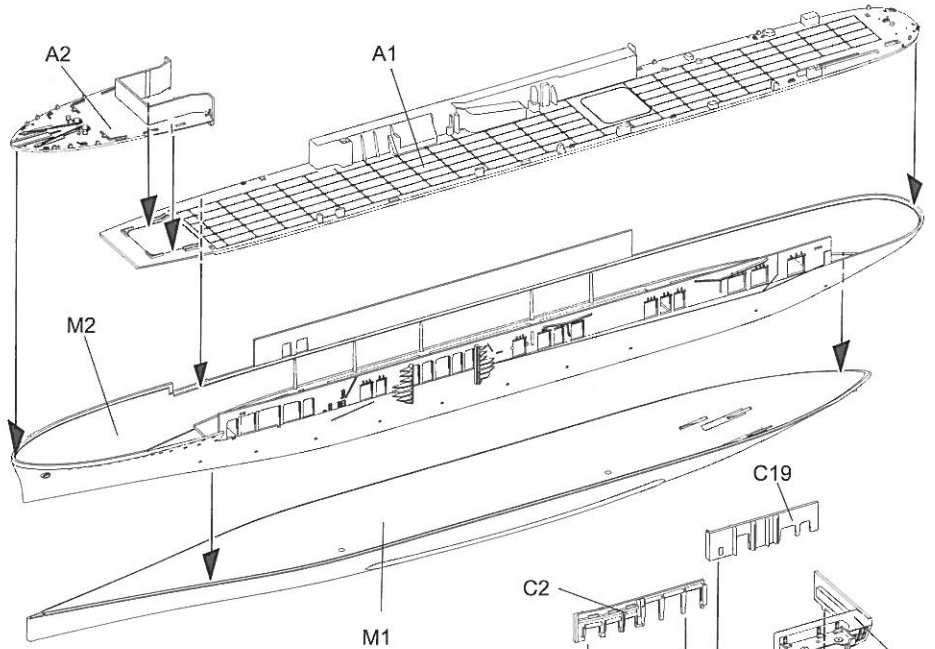

1:700 SCALE MODERN SEA POWER SERIES

U.S.S. HORNET CV-12 1945

KIT NO:7085

A **B**

C **D** **R**

Kx2 **E** **M** **L** **dx3**

bx3 **G** **F** **J** **MA (Photo-etched Parts)** **Nx2** **M1** **M2**

Parts not for use
Teile werden nicht verwendet
Pieces a ne pas utiliser
Parti non utilizzati
部品の使用しない

3

4

5

6

7

8

9

10