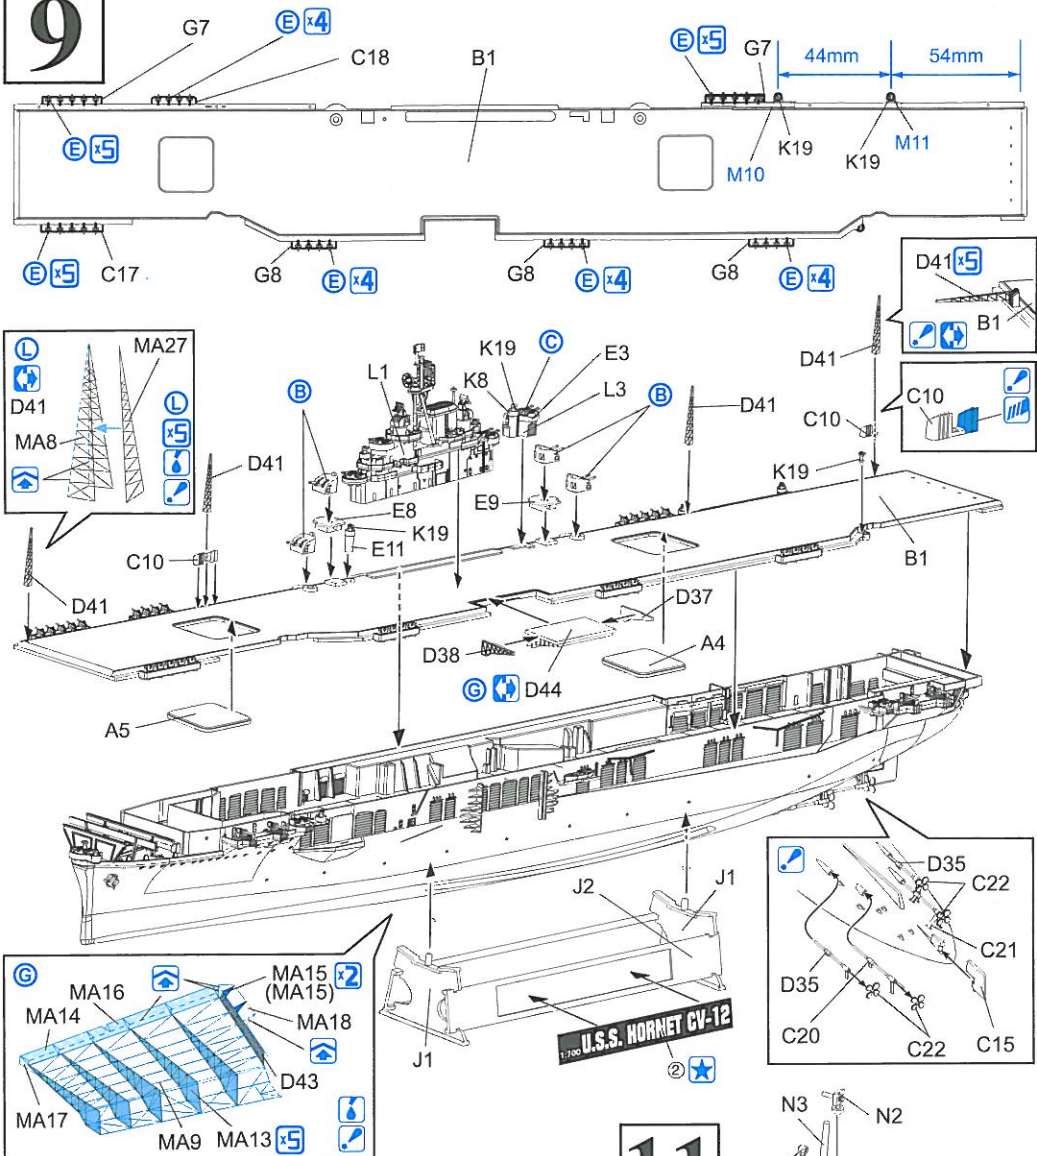

1:700 SCALE MODERN SEA POWER SERIES

U.S.S. HORNET CV-12 1945

KIT NO:7085

A **B**

C **D** **R**

Kx2 **E** **M** **L** **dx3**

bx3 **G** **F** **J** **MA (Photo-etched Parts)** **Nx2** **M1** **M2**

Parts not for use
Teile werden nicht verwendet
Pieces a ne pas utiliser
Parti non utilizzati
部品の使用しない

3

4

5

6

7

8

9

10

11