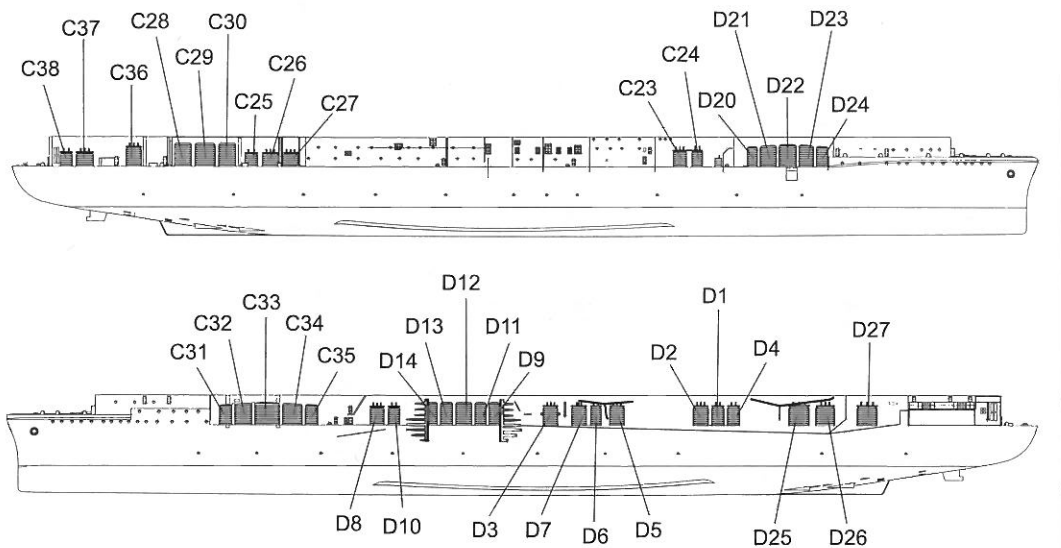

1:700 SCALE MODERN SEA POWER SERIES

U.S.S. HORNET CV-12 1945

KIT NO:7085

A **B**

C **D** **R**

Kx2 **E** **M** **L** **dx3**

bx3 **G** **F** **J** **MA (Photo-etched Parts)** **Nx2** **M1** **M2**

Parts not for use
Teile werden nicht verwendet
Pieces a ne pas utiliser
Parti non utilizzati
部品の使用しない

3

4

5

6

7

8

9

10