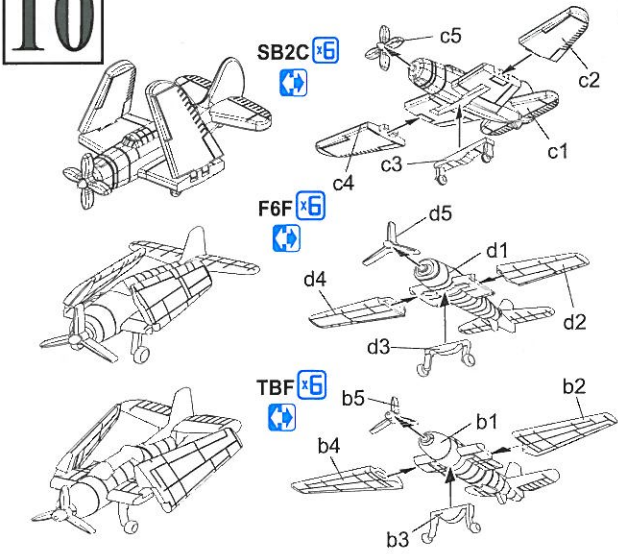

1:700 SCALE MODERN SEA POWER SERIES

U.S.S. HORNET CV-12 1945

KIT NO:7085

A **B**

C **D** **R**

Kx2 **E** **M** **L** **dx3**

bx3 **G** **F** **J** **MA (Photo-etched Parts)** **Nx2** **M1** **M2**

Parts not for use
Teile werden nicht verwendet
Pieces a ne pas utiliser
Parti non utilizzati
部品の使用しない

3

4

5

6

7

8

9

10