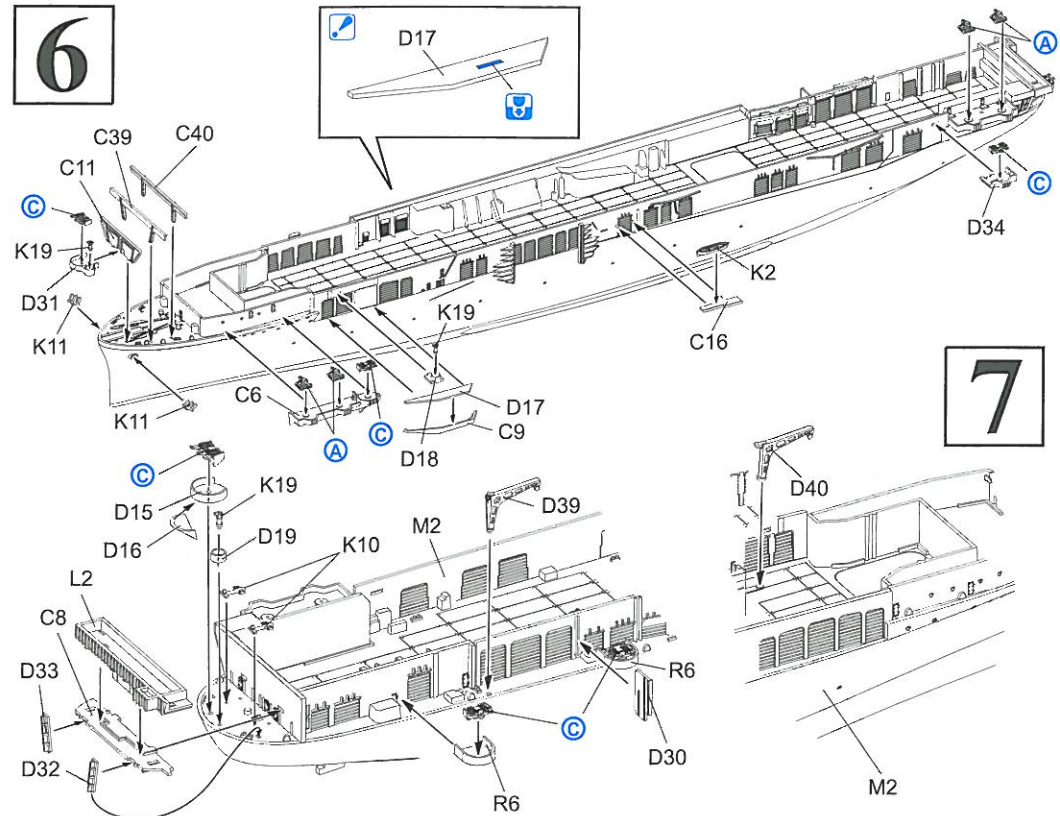

1:700 SCALE MODERN SEA POWER SERIES

U.S.S. HORNET CV-12 1945

KIT NO:7085

A **B**

C **D** **R**

Kx2 **E** **M** **L** **dx3**

bx3 **G** **F** **J** **MA (Photo-etched Parts)** **Nx2** **M1** **M2**

Parts not for use
Teile werden nicht verwendet
Pieces a ne pas utiliser
Parti non utilizzati
部品の使用しない

3

4

5

6

7

8

9

10