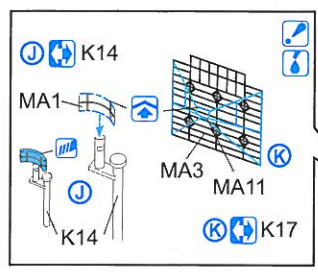

1:700 SCALE MODERN SEA POWER SERIES

U.S.S. HORNET CV-12 1945

KIT NO:7085

A **B**

C **D** **R**

Kx2 **E** **M** **L** **dx3**

bx3 **G** **F** **J** **MA (Photo-etched Parts)** **Nx2** **M1** **M2**

Parts not for use
Teile werden nicht verwendet
Pieces a ne pas utiliser
Parti non utilizzati
部品の使用しない

3

4

5

6

7

8

9

10