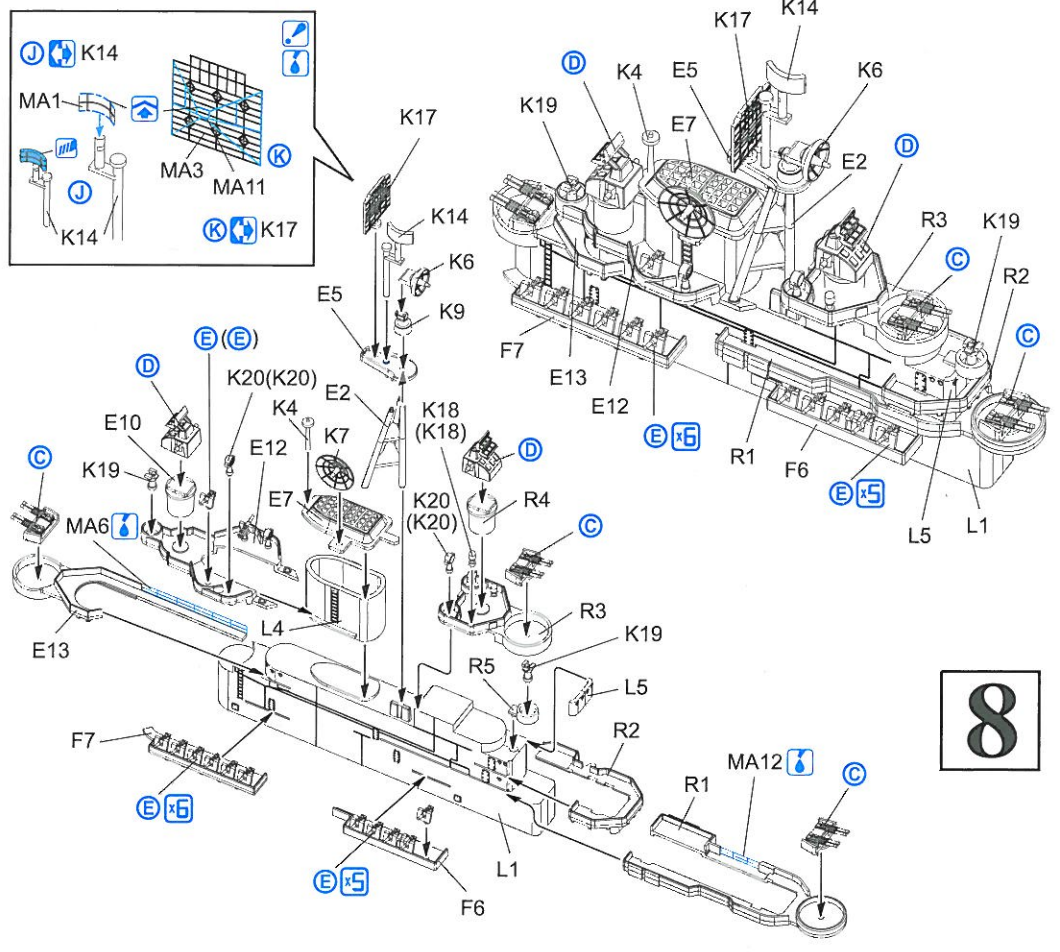

1:700 SCALE MODERN SEA POWER SERIES

U.S.S. HORNET CV-12 1945

KIT NO:7085

A **B**

C **D** **R**

Kx2 **E** **M** **L** **dx3**

bx3 **G** **F** **J** **MA (Photo-etched Parts)** **Nx2** **M1** **M2**

Parts not for use
Teile werden nicht verwendet
Pieces a ne pas utiliser
Parti non utilizzati
部品の使用しない

3

4

5

6

7

8

9

10